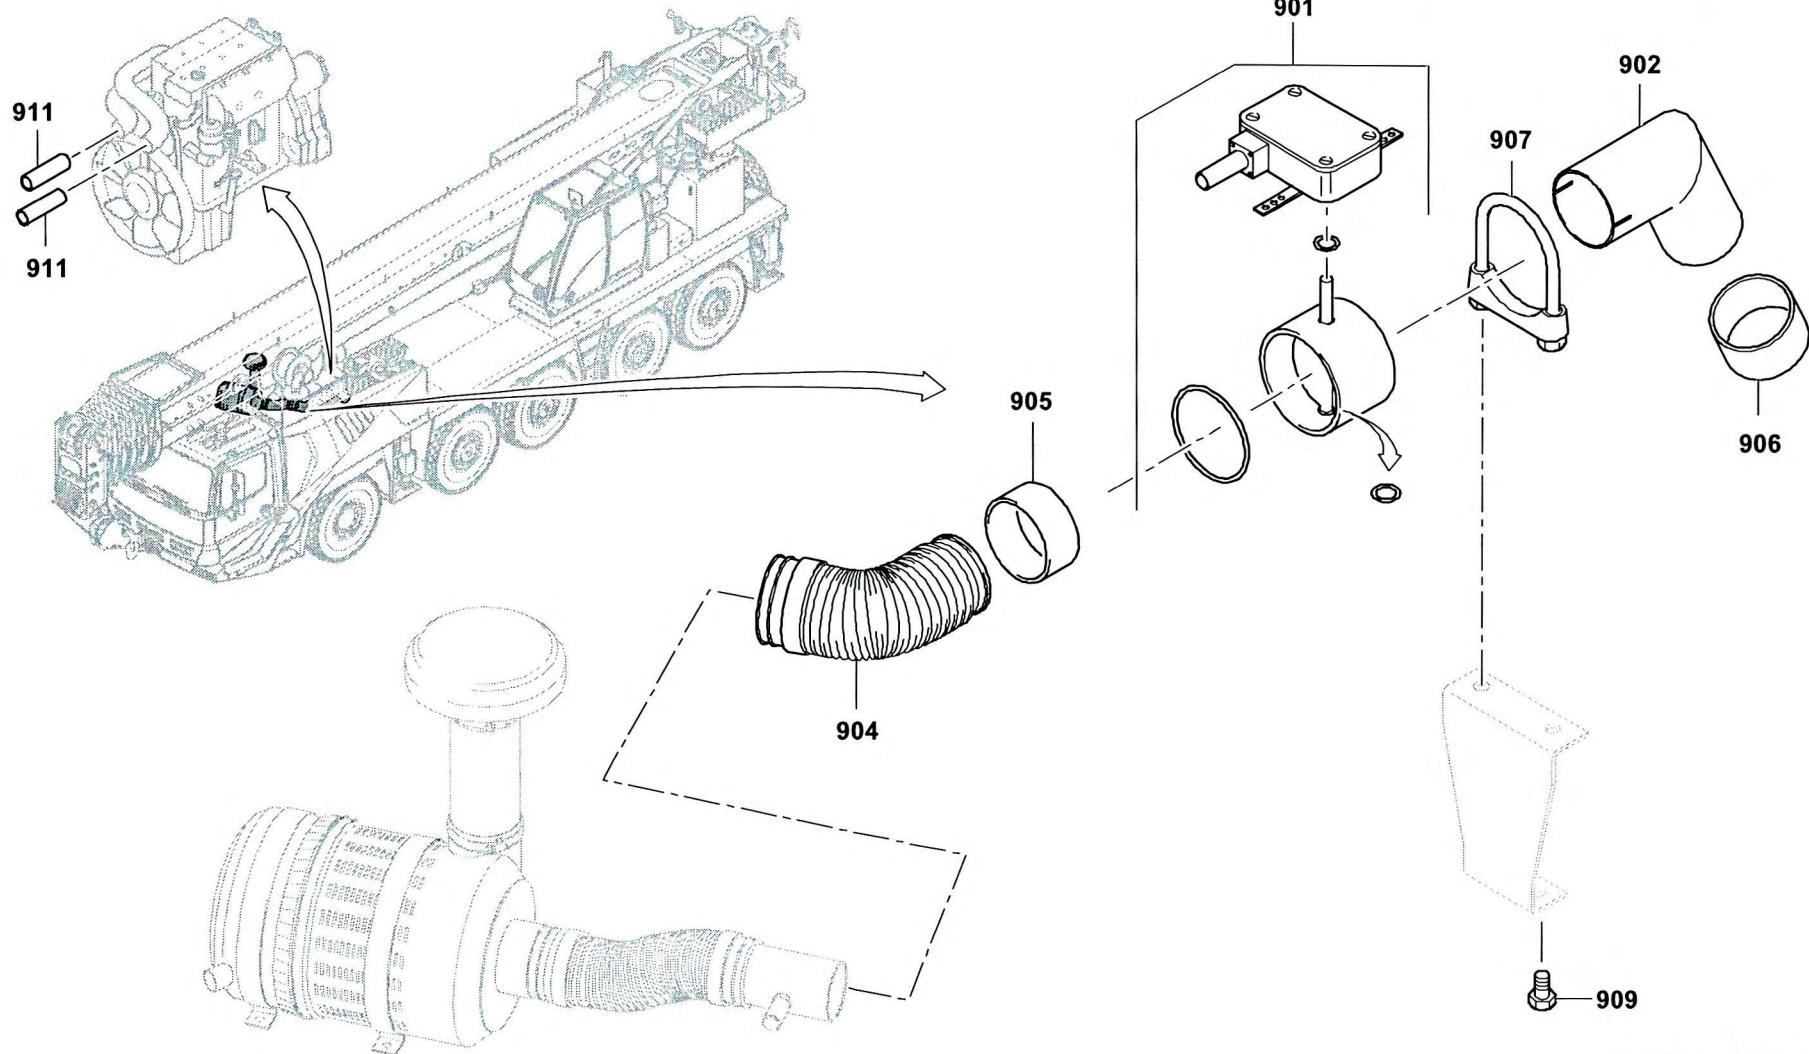

GROVE
MECHANISCHER EINBAU AMOT
MOUNTING AMOT

 BILDТАFЕL
 PICTORIAL DISPLAY

01.08

3009088-ETL E

1/1

GMK 5095
BE 750
G 631

3009088-E-BL01-0108-0000